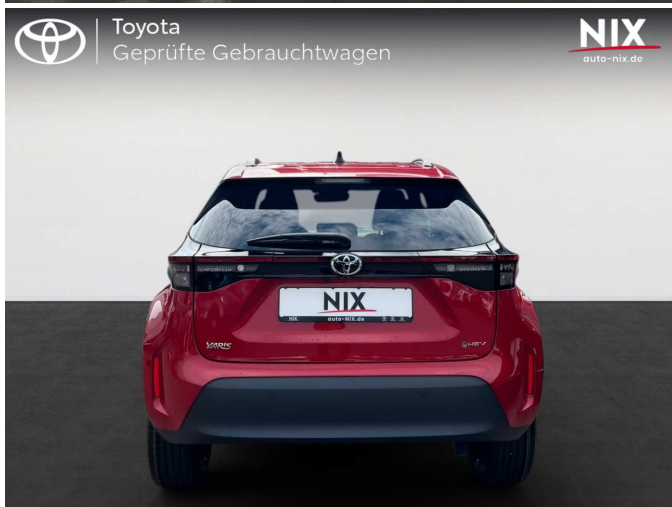

- LED Lichtsignatur Außenspiegel, elektrisch einstell-, anklapp-, beheizbar Innenspiegel, automatisch und stufenlos abblendbar Digitaler Geschwindigkeitsmesser Frontscheinwerfer
- Abschaltautomatik 7 Multi-Info-Display Schaltknopf, Leder Fahrmodus-Selektor, Mittelkonsole Smart-Key-System: schlüsselloses Öffnen/Verschließen des Fahrzeugs über Fahrer-, Beifahrertür und Heckklappe sowie Starten des Motors per Start-/Stop-Knopf Pollenfilter Zentralverriegelung Servolenkung, elektrisch Start-/Stop-Knopf Klimaautomatik Digitale Geschwindigkeitsanzeige (km/h) Follow-me-Home Funktion in die Hauptscheinwerfer integriert Nebelscheinwerfer LED egensensor Projector-LED-Scheinwerfer Manuelle Scheinwerferhöhenverstellung Abblendlichtautomatik Scheibenwischer mit Intervalleinstellung LED Tagfahrlicht, Lichtsignatur Windschutzscheibe Geräuschdämmungsschicht Fernlicht Assistent (AHB) Fensterheber, elektrisch (One-Touch) We speak english, Nous parlons aussi français, Die Fahrzeugbeschreibung dient lediglich der allgemeinen Identifizierung des Fahrzeuges und stellt keine Gewährleistung im kaufrechtlichen Sinne dar. Die Angaben erheben nicht den Anspruch auf Vollständigkeit und sind ohne Gewähr. Zwischenverkauf, Irrtum und Änderungen vorbehalten!

Weitere Bilder