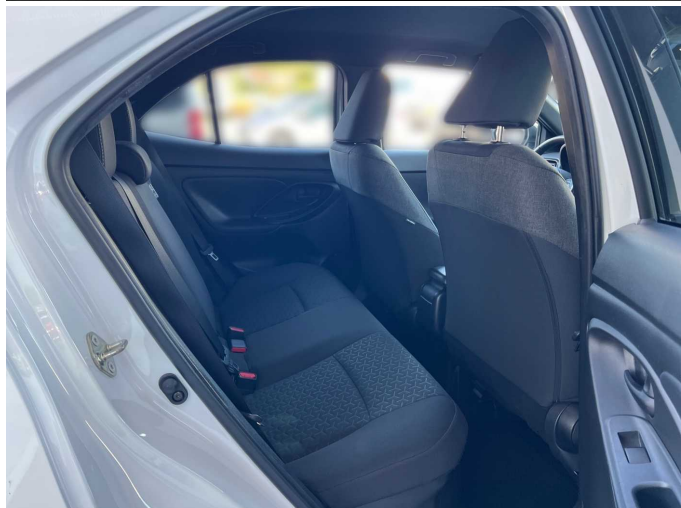

Toyota
Geprüfte Gebrauchtwagen

NIX
auto-nix.de