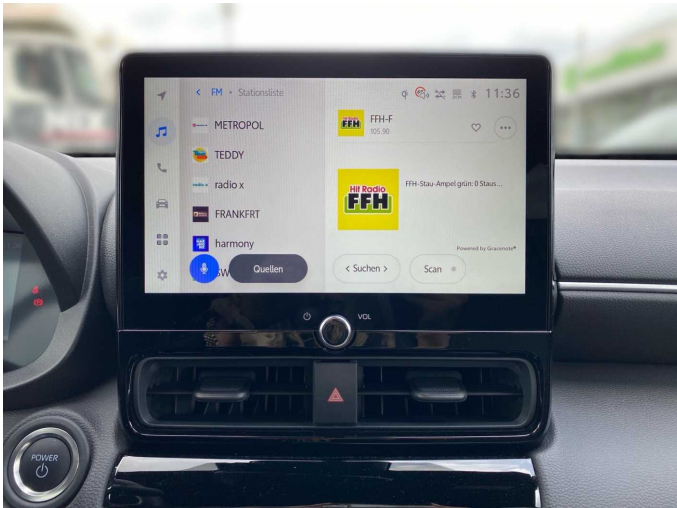

Toyota
Geprüfte Gebrauchtwagen

Entdecke unsere 9 Toyota Leistungsversprechen¹ für deinen geprüften Gebrauchtwagen.

 Qualitätsprüfung	 Hauptuntersuchung	 Probefahrt mit Beratung
 Einfache Finanzierung oder Leasing und Versicherung	 Inzahlungnahme aller Marken	 Aktivierung von My-T
 10 Tage Umtauschrecht	 12 Monate Gebrauchtwagengarantie	 12 Monate Mobilitätsgarantie

¹ Gemäß den Bedingungen der Individualisierbaren Toyota-Fürsorge¹. Bitte beachten Toyota-Fürsorge nur OTC. Lieferant kann weitere gesetzliche Gewährleistungsgarantien anbieten.

Alle Abbildungen zeigen Sonderausstattungen gegen Mehrpreis. Farben können abweichen. Solange der Vorrat reicht. Alle Angaben ohne Gewähr. Irrtümer, Änderungen und Zwischenverkauf vorbehalten.

DAT Hinweis zu Kraftstoffverbrauch und CO₂-Emissionen: Die angegebenen Werte wurden nach dem vorgeschriebenen Messverfahren [VO (EG) 715/2007 und VO (EG) 692/2008 in der jeweils geltenden Fassung] ermittelt. Die Angaben beziehen sich nicht auf ein einzelnes Fahrzeug und sind nicht Bestandteil des Angebotes, sondern dienen allein zu Vergleichszwecken zwischen den verschiedenen Fahrzeugtypen.

Hinweis nach Richtlinie 1999/94/EG: Der Kraftstoffverbrauch und die CO₂-Emissionen eines Fahrzeugs hängen nicht nur von der effizienten Ausnutzung des Kraftstoffs durch das Fahrzeug ab, sondern werden auch vom Fahrverhalten und anderen nichttechnischen Faktoren beeinflusst. CO₂ ist das für die Erderwärmung hauptsächlich verantwortliche Treibhausgas. Weitere Informationen zum offiziellen Kraftstoffverbrauch und den offiziellen spezifischen CO₂-Emissionen neuer Personenkraftwagen können dem „Leitfaden über den Kraftstoffverbrauch, die CO₂-Emissionen und den Stromverbrauch neuer Personenkraftwagen“ entnommen werden, der bei uns oder unter www.dat.de unentgeltlich erhältlich ist. Für weitere Informationen siehe Pkw-Energieverbrauchskennzeichnungsverordnung – Pkw-EnVKV.