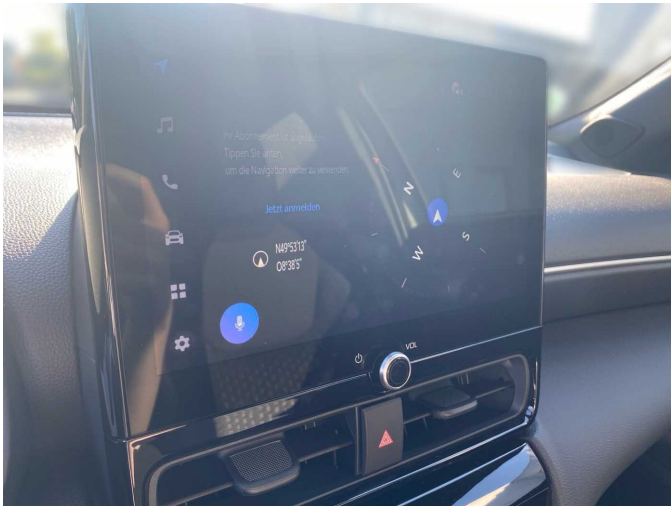

Toyota
Geprüfte Gebrauchtwagen

Entdecke unsere 9 Toyota Leistungsversprechen¹ für deinen geprüften Gebrauchtwagen.

 Qualitätsprüfung	 Hauptuntersuchung	 Probefahrt mit Beratung
 Einfache Finanzierung oder Leasing und Versicherung	 Inzahlungnahme aller Marken	 Aktivierung von My-T
 10 Tage Umtauschrecht	 12 Monate Gebrauchtwagengarantie	 12 Monate Mobilitätsgarantie

¹ Gemäß den Bedingungen der Individualisierten Toyota-Fürsorge. Bitte lesen Sie das Toyota-Fürsorge-Kit. Lesen Sie auch unsere gezielte Gewährleistungsrichtlinie.

Alle Abbildungen zeigen Sonderausstattungen gegen Mehrpreis. Farben können abweichen. Solange der Vorrat reicht. Alle Angaben ohne Gewähr. Irrtümer, Änderungen und Zwischenverkauf vorbehalten.

DAT Hinweis zu Kraftstoffverbrauch und CO₂-Emissionen: Die angegebenen Werte wurden nach dem vorgeschriebenen Messverfahren [VO (EG) 715/2007 und VO (EG) 692/2008 in der jeweils geltenden Fassung] ermittelt. Die Angaben beziehen sich nicht auf ein einzelnes Fahrzeug und sind nicht Bestandteil des Angebotes, sondern dienen allein zu Vergleichszwecken zwischen den verschiedenen Fahrzeugtypen.

Hinweis nach Richtlinie 1999/94/EG: Der Kraftstoffverbrauch und die CO₂-Emissionen eines Fahrzeugs hängen nicht nur von der effizienten Ausnutzung des Kraftstoffs durch das Fahrzeug ab, sondern werden auch vom Fahrverhalten und anderen nichttechnischen Faktoren beeinflusst. CO₂ ist das für die Erderwärmung hauptsächlich verantwortliche Treibhausgas. Weitere Informationen zum offiziellen Kraftstoffverbrauch und den offiziellen spezifischen CO₂-Emissionen neuer Personenkraftwagen können dem „Leitfaden über den Kraftstoffverbrauch, die CO₂-Emissionen und den Stromverbrauch neuer Personenkraftwagen“ entnommen werden, der bei uns oder unter www.dat.de unentgeltlich erhältlich ist. Für weitere Informationen siehe Pkw-Energieverbrauchskennzeichnungsverordnung – Pkw-EnVKV.