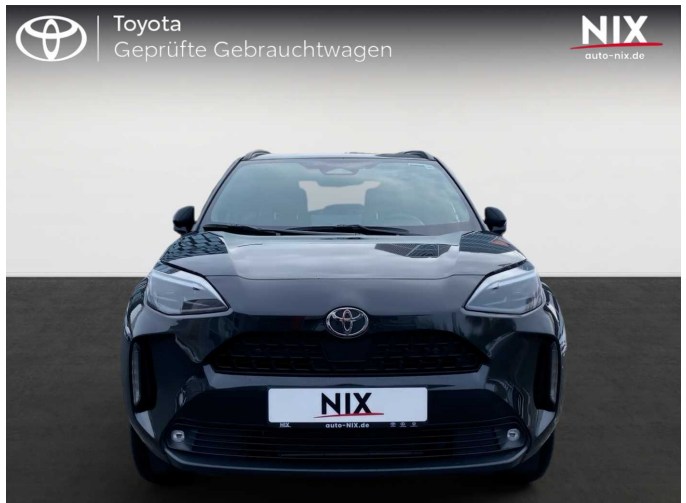

Privacy Glas, Heck

Regensensor

Abblendlichtautomatik

Fensterheber, elektrisch vorne und hinten

Windschutzscheibe Geräuschdämmungsschicht

Fernlicht Assistent (AHB)

Privacy Glas

Fensterheber, elektrisch (One-Touch)

Rückleuchten mit LED

We speak english, Nous parlons aussi français, Die Fahrzeugbeschreibung dient lediglich der allgemeinen Identifizierung des Fahrzeuges und stellt keine Gewährleistung im kaufrechtlichen Sinne dar. Die Angaben erheben nicht den Anspruch auf Vollständigkeit und sind ohne Gewähr. Zwischenverkauf, Irrtum und Änderungen vorbehalten!

Weitere Bilder