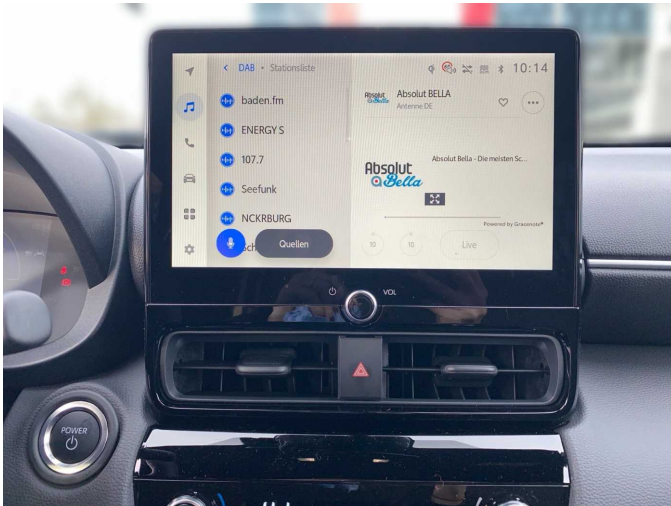

Toyota
Geprüfte Gebrauchtwagen

Entdecke unsere 9 Toyota Leistungsversprechen¹ für deinen geprüften Gebrauchtwagen.

Qualitätsprüfung

Hauptuntersuchung

Probefahrt mit Beratung

Einfache Finanzierung oder Leasing und Versicherung

Inzahlungnahme aller Marken

Aktivierung von My-T

10 Tage Umtauschrecht

12 Monate Gebrauchtwagengarantie

12 Monate Mobilitätsgarantie

¹ Gemäß den Bedingungen der Individualisierten Toyota-Fürsorge. Bitte stellen Sie sich als Fahrer vor. Die Übernahme kann bei einer gesetzlichen Gewährleistungspflicht.

Alle Abbildungen zeigen Sonderausstattungen gegen Mehrpreis. Farben können abweichen. Solange der Vorrat reicht. Alle Angaben ohne Gewähr. Irrtümer, Änderungen und Zwischenverkauf vorbehalten.

DAT Hinweis zu Kraftstoffverbrauch und CO₂-Emissionen: Die angegebenen Werte wurden nach dem vorgeschriebenen Messverfahren [VO (EG) 715/2007 und VO (EG) 692/2008 in der jeweils geltenden Fassung] ermittelt. Die Angaben beziehen sich nicht auf ein einzelnes Fahrzeug und sind nicht Bestandteil des Angebotes, sondern dienen allein zu Vergleichszwecken zwischen den verschiedenen Fahrzeugtypen.

Hinweis nach Richtlinie 1999/94/EG: Der Kraftstoffverbrauch und die CO₂-Emissionen eines Fahrzeugs hängen nicht nur von der effizienten Ausnutzung des Kraftstoffs durch das Fahrzeug ab, sondern werden auch vom Fahrverhalten und anderen nichttechnischen Faktoren beeinflusst. CO₂ ist das für die Erderwärmung hauptsächlich verantwortliche Treibhausgas. Weitere Informationen zum offiziellen Kraftstoffverbrauch und den offiziellen spezifischen CO₂-Emissionen neuer Personenkraftwagen können dem „Leitfaden über den Kraftstoffverbrauch, die CO₂-Emissionen und den Stromverbrauch neuer Personenkraftwagen“ entnommen werden, der bei uns oder unter www.dat.de unentgeltlich erhältlich ist. Für weitere Informationen siehe Pkw-Energieverbrauchskennzeichnungsverordnung – Pkw-EnVKV.