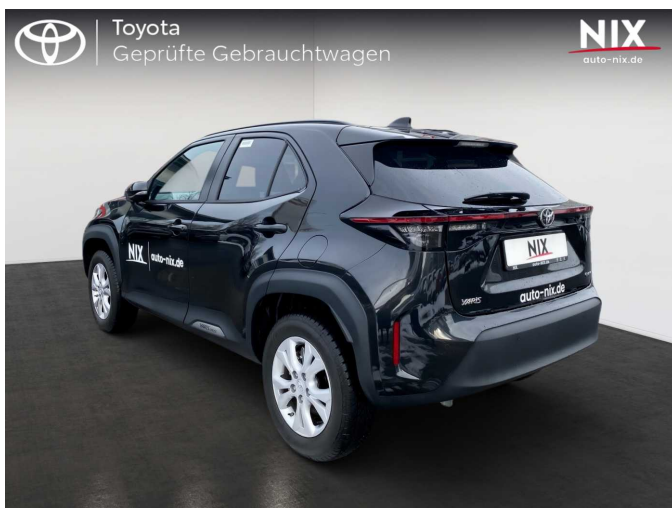

Privacy Glas, Heck

Regensensor

Abblendlichtautomatik

Fensterheber, elektrisch vorne und hinten

Windschutzscheibe Geräuschdämmungsschicht

Fernlicht Assistent (AHB)

Privacy Glas

Fensterheber, elektrisch (One-Touch)

Rückleuchten mit LED

We speak english, Nous parlons aussi français, Die Fahrzeugbeschreibung dient lediglich der allgemeinen Identifizierung des Fahrzeuges und stellt keine Gewährleistung im kaufrechtlichen Sinne dar. Die Angaben erheben nicht den Anspruch auf Vollständigkeit und sind ohne Gewähr. Zwischenverkauf, Irrtum und Änderungen vorbehalten!

Weitere Bilder