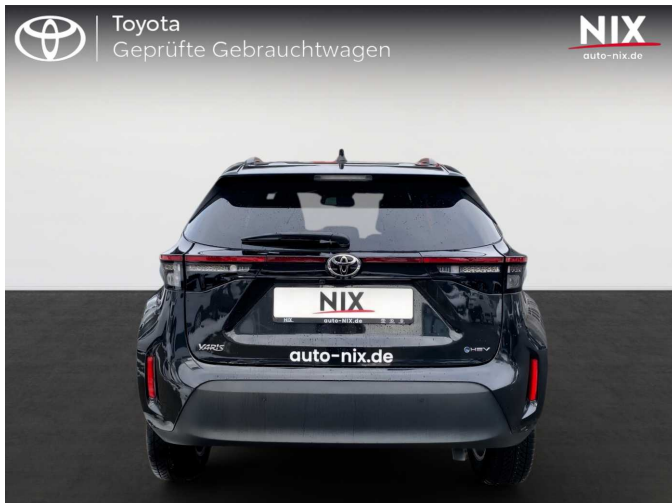

Privacy Glas, Heck

Regensensor

Abblendlichtautomatik

Fensterheber, elektrisch vorne und hinten

Windschutzscheibe Geräuschdämmungsschicht

Fernlicht Assistent (AHB)

Privacy Glas

Fensterheber, elektrisch (One-Touch)

Rückleuchten mit LED

We speak english, Nous parlons aussi français, Die Fahrzeugbeschreibung dient lediglich der allgemeinen Identifizierung des Fahrzeuges und stellt keine Gewährleistung im kaufrechtlichen Sinne dar. Die Angaben erheben nicht den Anspruch auf Vollständigkeit und sind ohne Gewähr. Zwischenverkauf, Irrtum und Änderungen vorbehalten!

Weitere Bilder