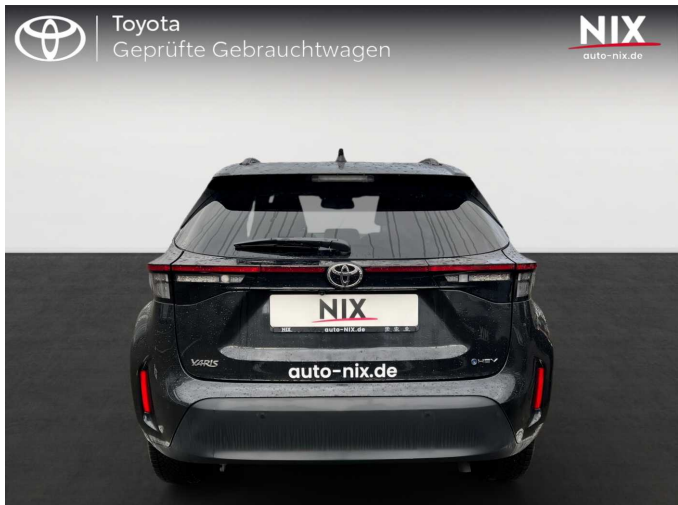

Privacy Glas, Heck

Regensensor

Abblendlichtautomatik

Fensterheber, elektrisch vorne und hinten

Windschutzscheibe Geräuschdämmungsschicht

Fernlicht Assistent (AHB)

Privacy Glas

Fensterheber, elektrisch (One-Touch)

Rückleuchten mit LED

We speak english, Nous parlons aussi français, Die Fahrzeugbeschreibung dient lediglich der allgemeinen Identifizierung des Fahrzeuges und stellt keine Gewährleistung im kaufrechtlichen Sinne dar. Die Angaben erheben nicht den Anspruch auf Vollständigkeit und sind ohne Gewähr. Zwischenverkauf, Irrtum und Änderungen vorbehalten!

Weitere Bilder