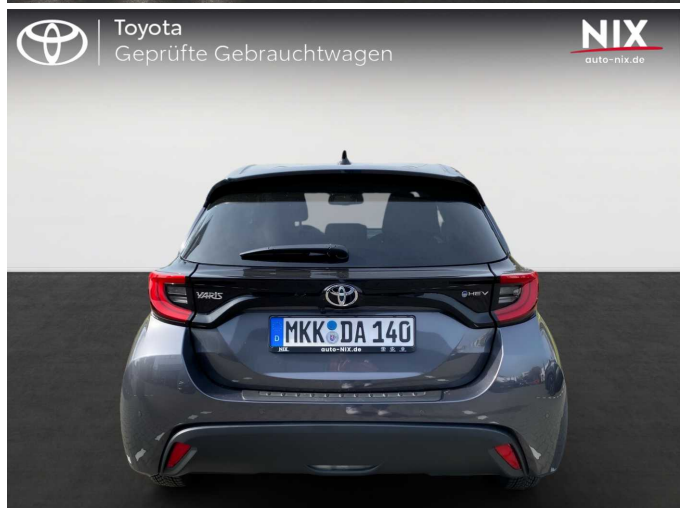

Rückfahrkamera, Orientierungslinien statisch USB-C Lademöglichkeit, vorne Schalter Sprachsteuerung, Lenkrad Schalter Audioanlage, Lenkrad Multimedia-System Toyota Touch (TAS 600 light) USB-C Anschluss, vorne Schalter Multi-Info-Display, Lenkrad 4 Lautsprecher Bluetooth® Freisprecheinrichtung Smartphone Integration, Apple Carplay kabellos und Android Auto Antenne, Shark-Fin Türgriffe, Wagenfarbe außen Außenspiegel, elektrisch einstellbar Heckspoiler Außenspiegel, beheizbar Frontscheinwerfer

- LED Lichtsignatur Frontgrill, schwarz lackiert oben Türen, Applikationen schwarz Frontgrill, schwarz unten Heckspoiler, schwarz lackiert Klimaautomatik Lenkrad, höhenverstellbar/manuell Zentralverriegelung, schlüsselintegrierte Fernbedienung/Blinkerbestätigung Lenkrad, Leder 3-Speichen Privacy Glas LED-Scheinwerfer Abblendlichtautomatik Fernlicht Assistent (AHB) Rückleuchten, LED Fensterheber, elektrisch hinten Fensterheber, elektrisch vorne Regensensor Nebelscheinwerfer LED Blinker, LED,

We speak english, Nous parlons aussi français, Die Fahrzeugbeschreibung dient lediglich der allgemeinen Identifizierung des Fahrzeuges und stellt keine Gewährleistung im kaufrechtlichen Sinne dar. Die Angaben erheben nicht den Anspruch auf Vollständigkeit und sind ohne Gewähr. Zwischenverkauf, Irrtum und Änderungen vorbehalten!

Weitere Bilder