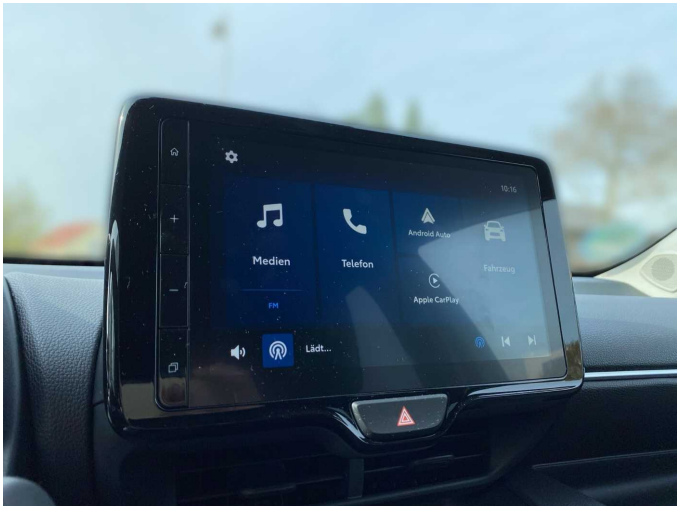

Toyota
Geprüfte Gebrauchtwagen

Entdecke unsere 9 Toyota Leistungsversprechen¹ für deinen geprüften Gebrauchtwagen.

  Qualitätsprüfung	 Hauptuntersuchung	 Probefahrt mit Beratung
  Einfache Finanzierung oder Leasing und Versicherung	 Anzahlungnahme aller Marken	 Aktivierung von My-T
  10 Tage Umtauschrecht	 12 Monate Gebrauchtwagengarantie	 12 Monate Mobilitätsgarantie

¹ Gemäß den Bedingungen der individuellen Toyota-Finanzierungs- und Leasing-Angebote. Toyota-Finanzierung ist eine Dienstleistung des Toyota Financial Services.

Alle Abbildungen zeigen Sonderausstattungen gegen Mehrpreis. Farben können abweichen. Solange der Vorrat reicht. Alle Angaben ohne Gewähr. Irrtümer, Änderungen und Zwischenverkauf vorbehalten.

DAT Hinweis zu Kraftstoffverbrauch und CO₂-Emissionen: Die angegebenen Werte wurden nach dem vorgeschriebenen Messverfahren [VO (EG) 715/2007 und VO (EG) 692/2008 in der jeweils geltenden Fassung] ermittelt. Die Angaben beziehen sich nicht auf ein einzelnes Fahrzeug und sind nicht Bestandteil des Angebotes, sondern dienen allein zu Vergleichszwecken zwischen den verschiedenen Fahrzeugtypen.

Hinweis nach Richtlinie 1999/94/EG: Der Kraftstoffverbrauch und die CO₂-Emissionen eines Fahrzeugs hängen nicht nur von der effizienten Ausnutzung des Kraftstoffs durch das Fahrzeug ab, sondern werden auch vom Fahrverhalten und anderen nichttechnischen Faktoren beeinflusst. CO₂ ist das für die Erderwärmung hauptsächlich verantwortliche Treibhausgas. Weitere Informationen zum offiziellen Kraftstoffverbrauch und den offiziellen spezifischen CO₂-Emissionen neuer Personenkraftwagen können dem „Leitfaden über den Kraftstoffverbrauch, die CO₂-Emissionen und den Stromverbrauch neuer Personenkraftwagen“ entnommen werden, der bei uns oder unter www.dat.de unentgeltlich erhältlich ist. Für weitere Informationen siehe Pkw-Energieverbrauchskennzeichnungsverordnung – Pkw-EnVKV.