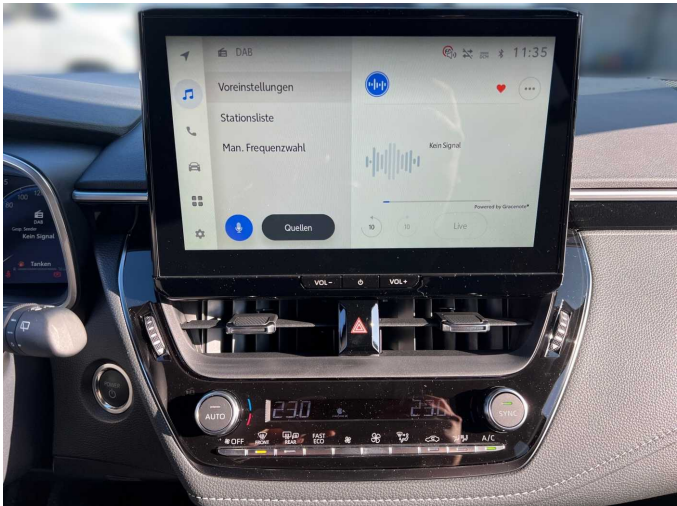

Toyota
Geprüfte Gebrauchtwagen

Entdecke unsere 9 Toyota Leistungsversprechen¹ für deinen geprüften Gebrauchtwagen.

 Qualitätsprüfung	 Hauptuntersuchung	 Probefahrt mit Beratung
 Einfache Finanzierung oder Leasing und Versicherung	 Inzahlungnahme aller Marken	 Aktivierung von My-T
 10 Tage Umtauschrecht	 12 Monate Gebrauchtwagengarantie	 12 Monate Mobilitätsgarantie

¹ Gemäß den Bedingungen der Individualisierten Toyota-Fürsorge. Bitte stellen Sie sich vor Ort über die Details unserer Gewährleistungsversprechen.

Alle Abbildungen zeigen Sonderausstattungen gegen Mehrpreis. Farben können abweichen. Solange der Vorrat reicht. Alle Angaben ohne Gewähr. Irrtümer, Änderungen und Zwischenverkauf vorbehalten.

DAT Hinweis zu Kraftstoffverbrauch und CO₂-Emissionen: Die angegebenen Werte wurden nach dem vorgeschriebenen Messverfahren [VO (EG) 715/2007 und VO (EG) 692/2008 in der jeweils geltenden Fassung] ermittelt. Die Angaben beziehen sich nicht auf ein einzelnes Fahrzeug und sind nicht Bestandteil des Angebotes, sondern dienen allein zu Vergleichszwecken zwischen den verschiedenen Fahrzeugtypen.

Hinweis nach Richtlinie 1999/94/EG: Der Kraftstoffverbrauch und die CO₂-Emissionen eines Fahrzeugs hängen nicht nur von der effizienten Ausnutzung des Kraftstoffs durch das Fahrzeug ab, sondern werden auch vom Fahrverhalten und anderen nichttechnischen Faktoren beeinflusst. CO₂ ist das für die Erderwärmung hauptsächlich verantwortliche Treibhausgas. Weitere Informationen zum offiziellen Kraftstoffverbrauch und den offiziellen spezifischen CO₂-Emissionen neuer Personenkraftwagen können dem „Leitfaden über den Kraftstoffverbrauch, die CO₂-Emissionen und den Stromverbrauch neuer Personenkraftwagen“ entnommen werden, der bei uns oder unter www.dat.de unentgeltlich erhältlich ist. Für weitere Informationen siehe Pkw-Energieverbrauchskennzeichnungsverordnung – Pkw-EnVKV.